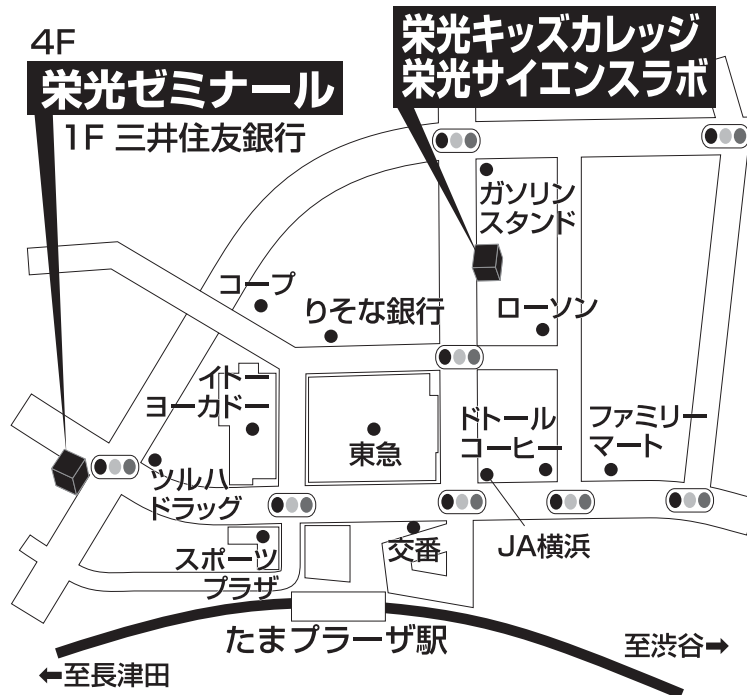

栄光キッズカレッジ たまプラーザ校

TEL 0120-315-063

横浜市青葉区美しが丘2-21-3 美しが丘たまプラーザビル

■■■■ 教室までの順路 ■■■■

たまプラーザ駅の東改札を出たら、右手にJA横浜、左に東急を挟んだ大きな道路をまっすぐ美しが丘公園の方へ進みます。通りの右手沿いに歩いていくと、四谷学院の黄色い看板が見えてきます。

美容院の隣にあるパステルピンクのビルが、栄光キッズカレッジたまプラーザ校です。

※建物1Fが受付になっております。